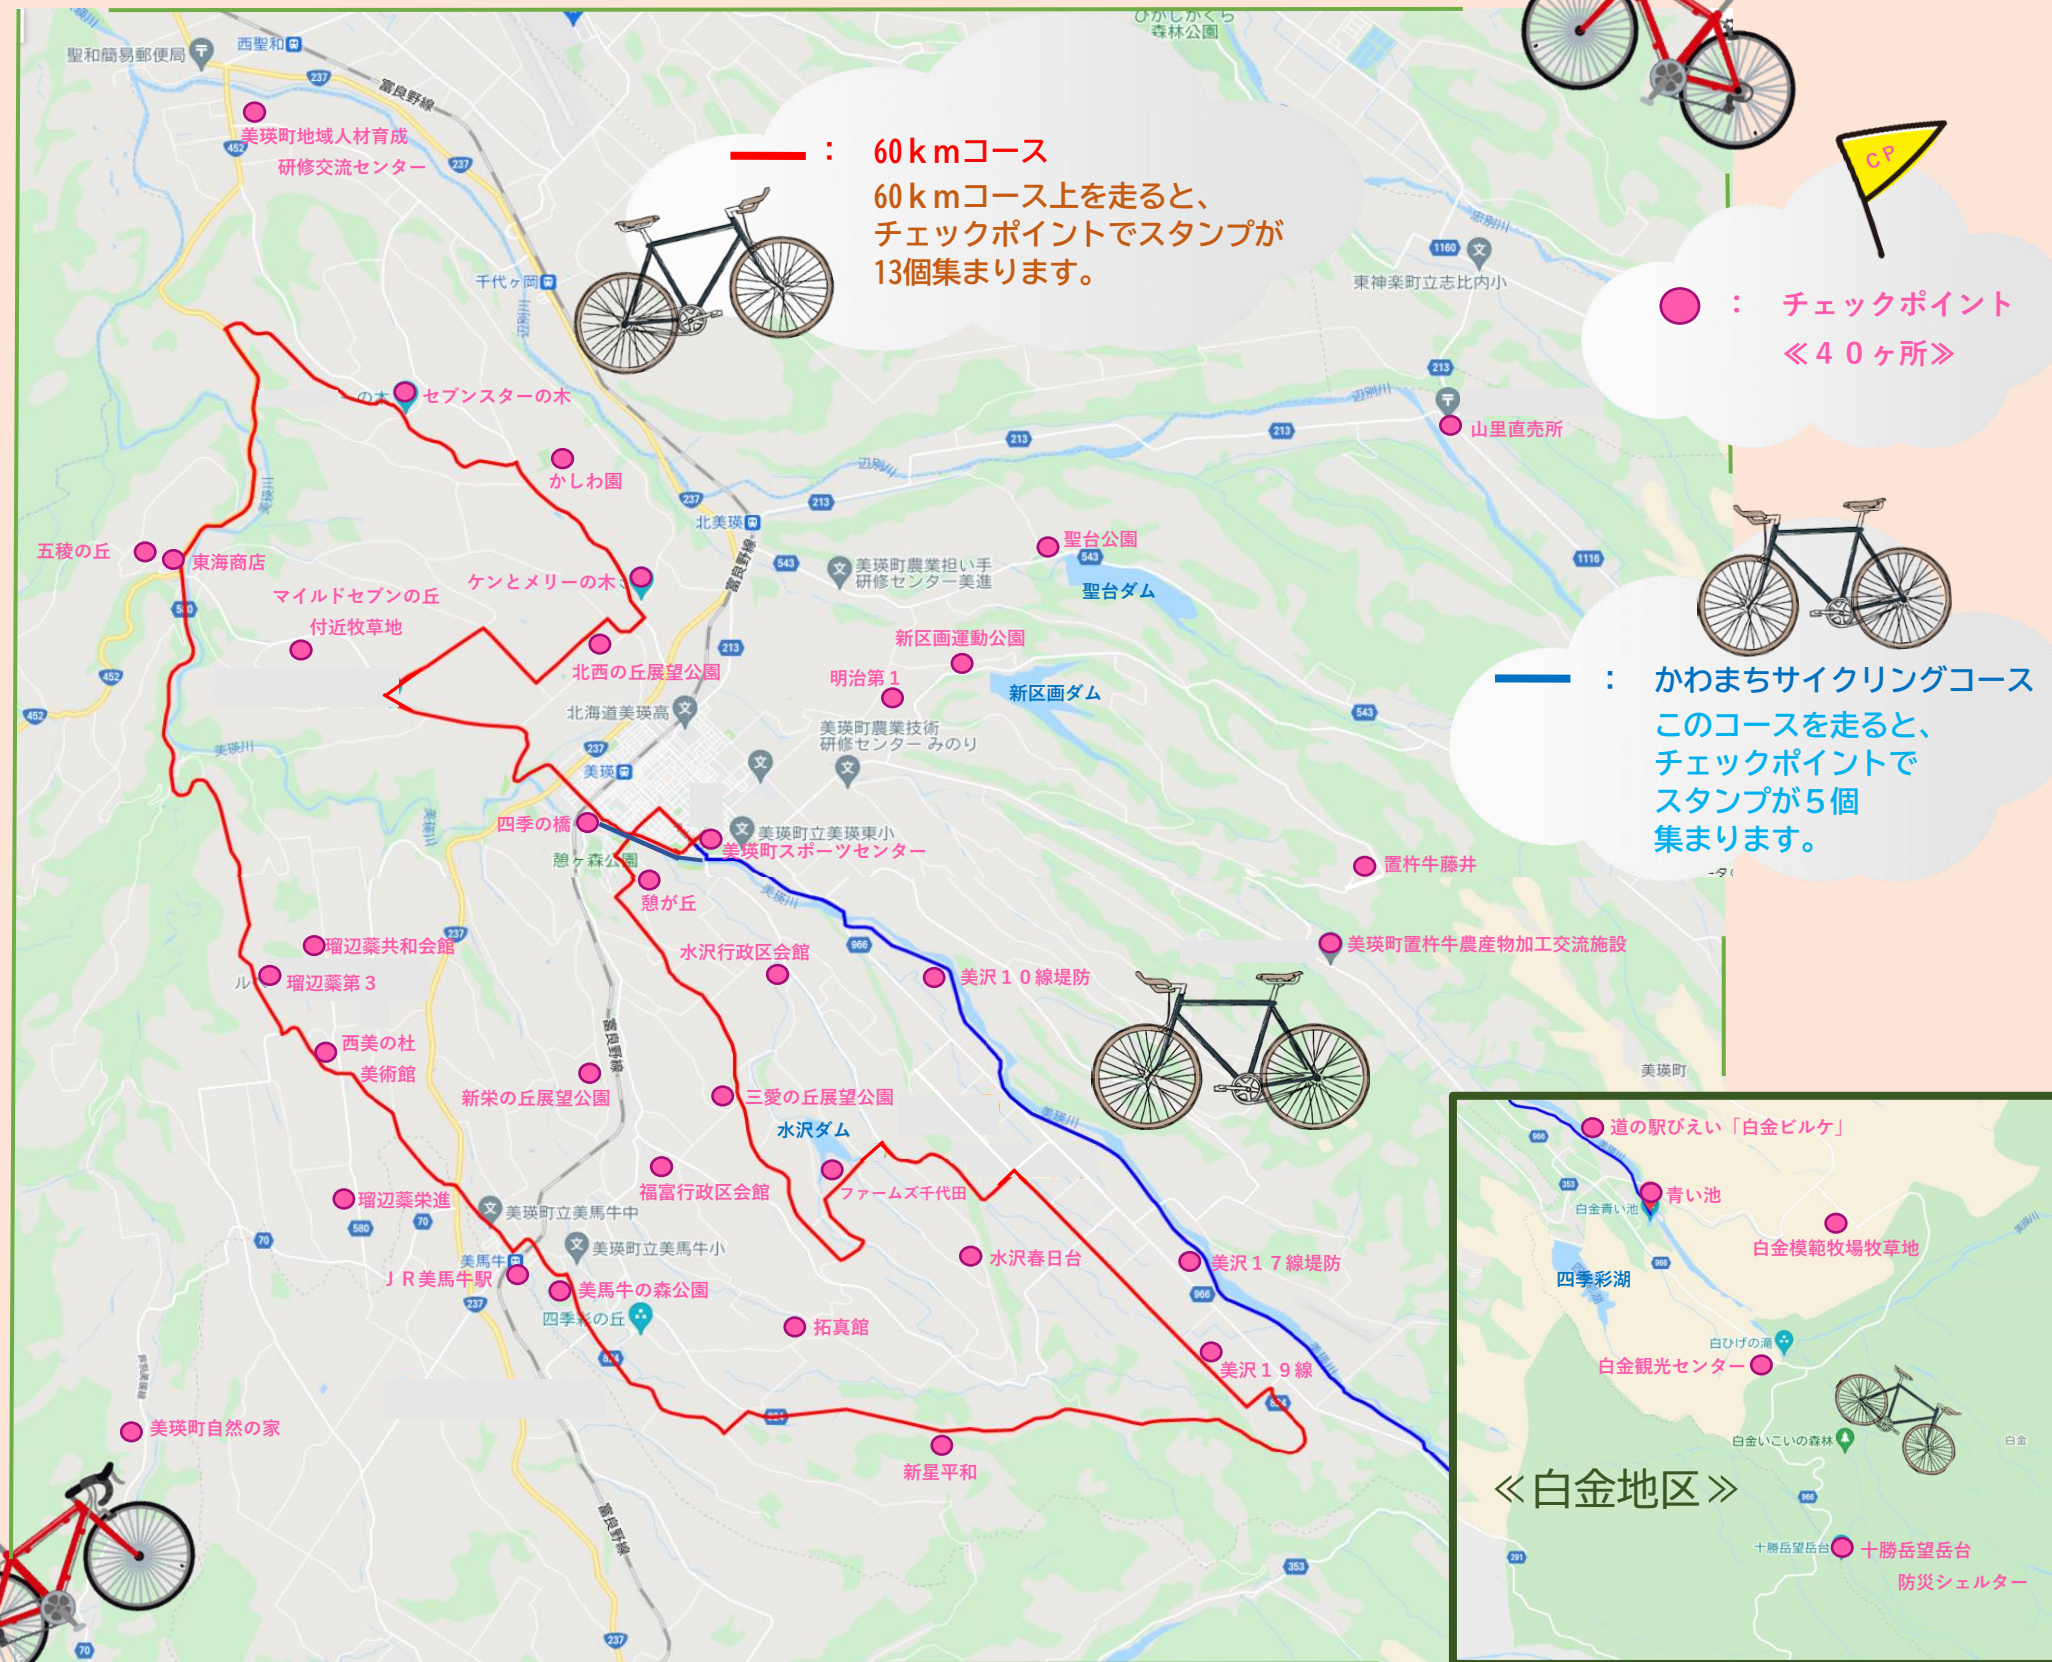

丘のまちびえいサイクルスタンプラリー

チェックポイント 場所 & 周辺情報

サイクルスタンプラリーには、スマートフォンが必要です。各自ご持参ください。
スタンプラリーのチェックポイントでは、スマートフォンでQRコードを読み取るようになります。
スマートフォンを使用する際は、必ず自転車から降りて使用してください。

位置	チェックポイント名称	周辺情報
CP1	美瑛町スポーツセンター	
CP2	憩が丘 展望スポット	
CP3	四季の橋	
CP4	美瑛町地域人材育成研修交流センター	
CP5	北西の丘展望公園	
CP6	ケンとメリーの木	
CP7	セブンスターの木	
CP8	マイルドセブンの丘付近牧草地	
CP9	かしわ園	
CP10	東海商店	
CP11	五稜の丘	
CP12	美瑛町自然の家(建物は休館中です。)	
CP13	西美の杜美術館	
CP14	瑠辺薬栄進	
CP15	瑠辺薬共和会館	
CP16	瑠辺薬第3	
CP17	JR美馬牛駅	
CP18	美馬牛の森公園	
CP19	新栄の丘展望公園	
CP20	新星平和	
CP21	三愛の丘展望公園	
CP22	福富行政区会館	
CP23	拓真館	
CP24	水沢行政区会館	
CP25	ファームズ千代田牧草地	
CP26	水沢春日台	
CP27	美沢10線堤防	
CP28	美沢17線堤防	
CP29	美沢19線	
CP30	道の駅びえい「白金ビルケ」堤防	
CP31	青い池堤防	
CP32	白金観光センター	
CP33	白金模範牧場牧草地	
CP34	十勝岳望岳台防災シェルター	
CP35	新区画運動公園	
CP36	置杵牛藤井	
CP37	美瑛町置杵牛農産物加工交流施設	
CP38	明治第1	
CP39	聖台公園	
CP40	山里直売所	

(自販機) (トイレ) (売店) (カフェ) (温泉)